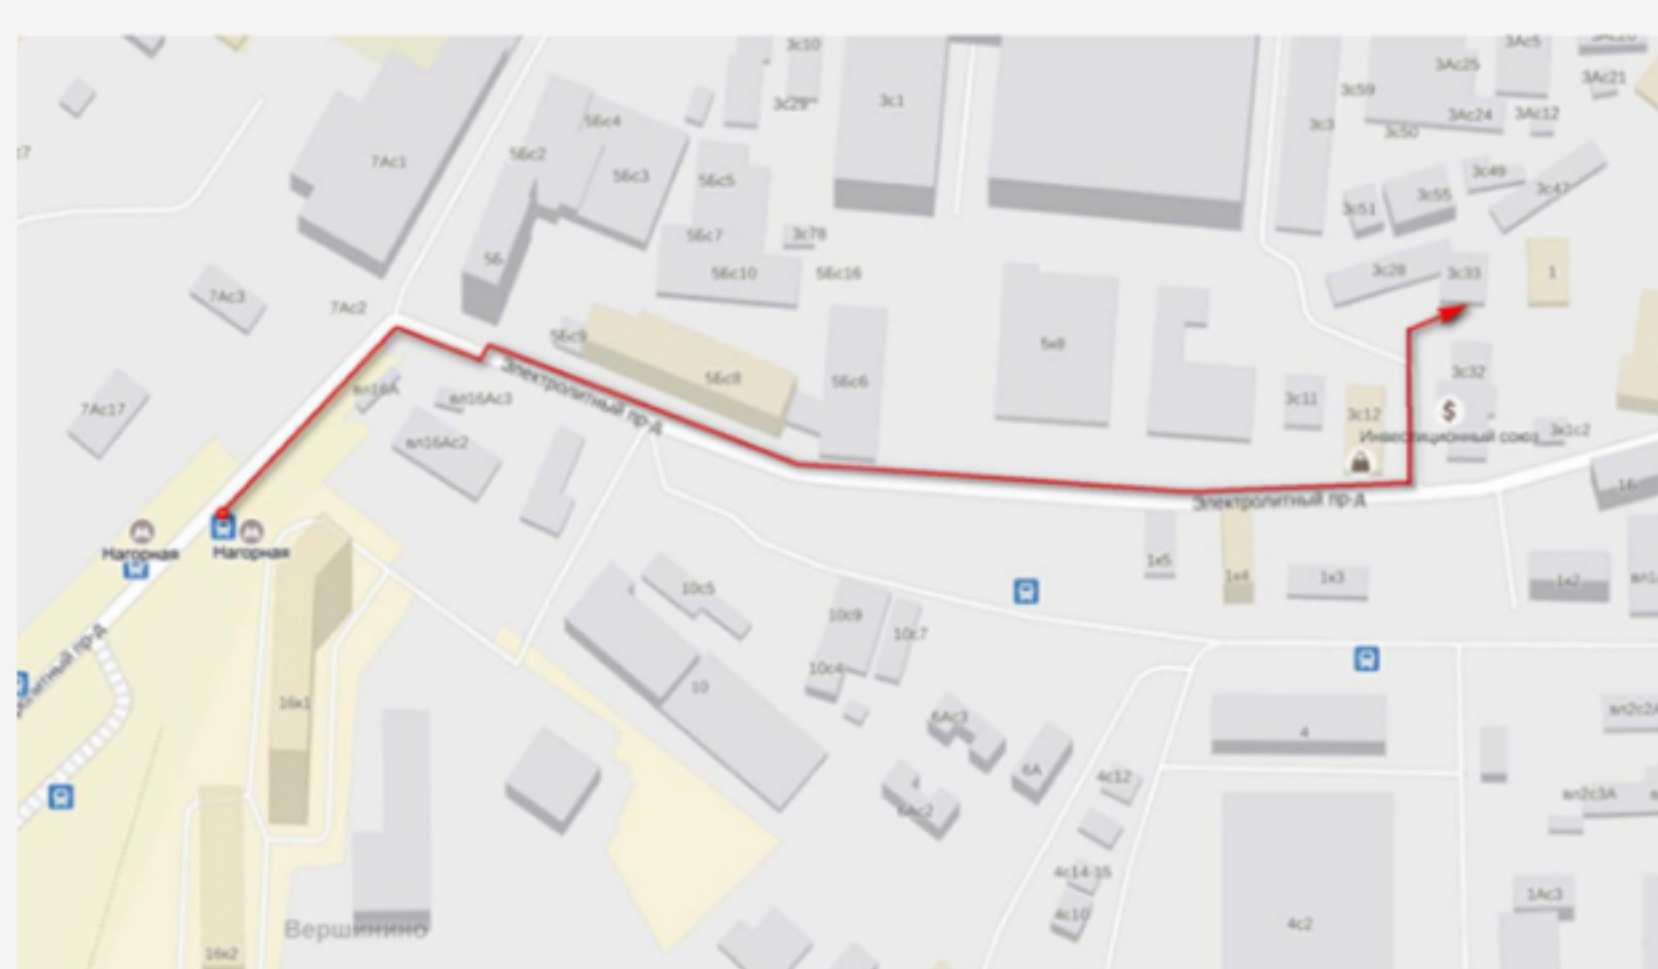

Схема прохода к нашему офису от метро Нагорная

Адрес офиса:

115230, Москва, Электролитный проезд,
дом 3 стр.28, оф.204
Офисно - складской комплекс
"Фаворит"

Контакты:

+7 (495) 64-614-64

Почта:

info@vfstroy.ru

1. Метро «Нагорная», последний вагон из центра

Выход №3 – поворот направо
Выход № 2 - прямо

2. Движение в сторону ТЦ «Нагорный»

3. Не переходя дорогу на светофоре, поворачиваем направо и идем вдоль ТЦ «Нагорный» в направлении АЗС Лукойл

4. АЗС Лукойл остается справа, и движемся до первого пешеходного перехода, где и переходим дорогу

5. Перейдя дорогу поворачиваем направо около Супермаркета ДА!, и идем прямо

6. Проходим Шаурму (на противоположной стороне дороги)

7. Минув ветклинику Шанс-Био, через 40 метров поворачиваем налево

8. И справа видим здание «Деловой квартал Favorit», где и находится бюро пропусков и проходная.